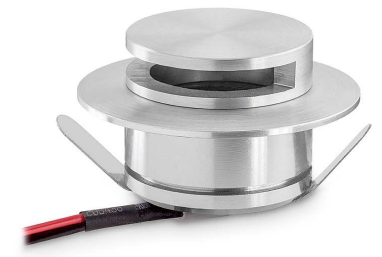

Artikel-Nr.	Beschreibung	Leistung	Kelvin	Lumen	Ra	Maße	Preis
AURA	Acrylleuchte	5W	2700	350	82	40 x 81 x LA35	<u>UVP</u>
		SHARP Led	5000	380	82		

Artikel-Nr.	Beschreibung	Leistung	Kelvin	Lumen	Ra	Maße	Preis
DF3W112	Mini Einbauleuchte	2W	2700	160	82	52 x 27 x LA44	—
		CREE Led	5000	175	82		

Artikel-Nr.	Beschreibung	Leistung	Kelvin	Lumen	Ra	Maße	Preis
DW1W108	Mini Einbauleuchte	1W	2700	80	82	32 x 33 x LA28	—
		CREE Led	5000	85	82		

Artikel-Nr.	Beschreibung	Leistung	Kelvin	Lumen	Ra	Maße	Preis
DW1W107	Mini Einbauleuchte	1W	2700	80	82	48 x 31 x LA35	<u>UVP</u>
		CREE Led	5000	85	82		

Artikel-Nr.	Beschreibung	Leistung	Kelvin	Lumen	Ra	Maße	Preis
DW1W102	Mini Einbauleuchte	1W	2700	80	82	48 x 31 x LA35	—
		CREE Led	5000	85	82		

Artikel-Nr.	Beschreibung	Leistung	Kelvin	Lumen	Ra	Maße	Preis
DW3W101	Glas Einbauleuchte	3W	2700	200	82	70 x 30 x LA65	—
		CREE Led	5000	220	82		